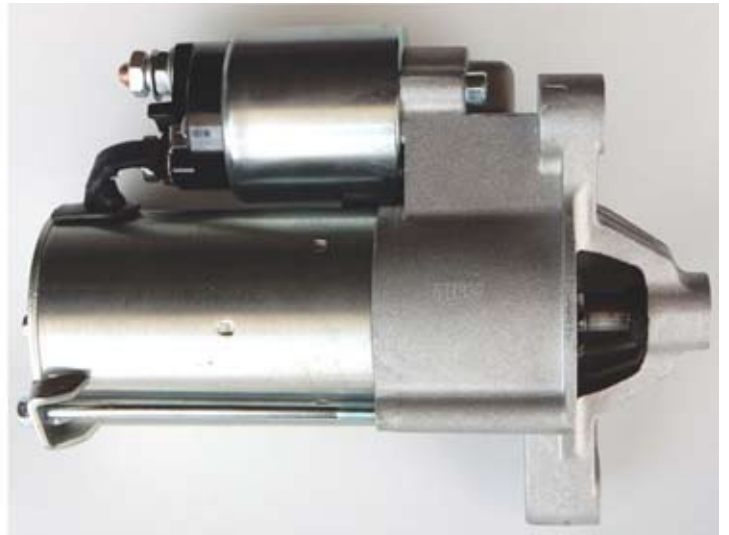

WORLD CAR PARTS DEPOT ZERO-CLUB

ORIGINAL
Vol.5

for Citroën / Peugeot Cell-motor

セルモーター

〔適合車〕

- シトロエン C2(NFU エンジン車両)
- シトロエン C3(NFU エンジン車両)
- シトロエン C3(KFV エンジン車両)
- シトロエン C4(NFU エンジン車両)
- プジョー 106 S16(全年式)
- プジョー 206(NFU エンジン車両)
- プジョー 206(KFW エンジン車両)
- プジョー 307(NFU エンジン車両)
- プジョー 1007(NFU エンジン車両)

〔適合純正品番〕

- シトロエン/プジョー 5802C9

* 当社オリジナル商品です。

* 互換性が不明な際は車体番号等をお知らせください。

* 予告なく仕様が変更になる場合がございます。

商品番号 **SMPECI-NFU**

販売価格 19,000 円 (税別 / 送料別)

- 保証期間：発送日より6ヶ月となります。
- 保証書の発行は行っておりません。配送伝票控えを保証書代わりとさせていただきますので保証期間内まで保存してください。
- 如何なる場合でも配送伝票控えの原本がない場合は保証対象外です。
- 取付等、何らかの事情で確認が遅れる場合は事前にご連絡ください。
- 6ヶ月以内のご連絡でも商品の加工、塗装などを行った場合はすべてクレーム対象外となります。
- クレーム対応方法につきましては代わりの物をご用意できる場合は代品発送、欠品等で代品対応が不可の場合はご返金対応とさせていただきます。
- ご返金の際の対応は商品代金のみとさせていただきます。
- 交換の際に要した工賃、油脂関係、代車代金等、部品代金以外の補償は一切出来ません。