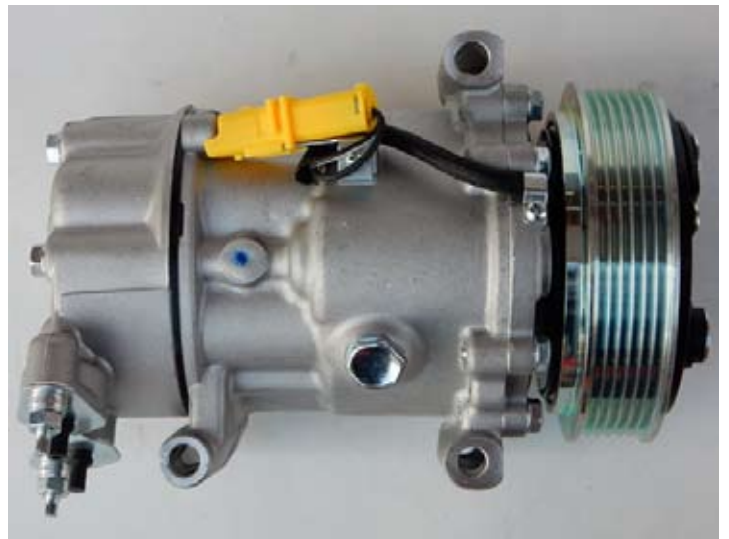

# WORLD CAR PARTS DEPOT ZERO-CLUB

ORIGINAL  
Vol.4

for AlfaRomeo / FIAT / Renault / Peugeot / Citroën AC Compressor

## ACコンプレッサー

- \* 当社オリジナル商品および純正 OEM 商品のご対応です。
- \* 互換性が不明な際は車体番号等をお知らせください。
- \* 予告なく仕様が変更になる場合がございます。

プジョー 106 用 (オリジナル商品)

- コンプレッサーオイルは入っておりませんので、車輛に応じて必ずオイルを充填してください。  
オイルが適量充填されていない場合焼き付き、ベアリングやクラッチの故障に繋がってしまいます。